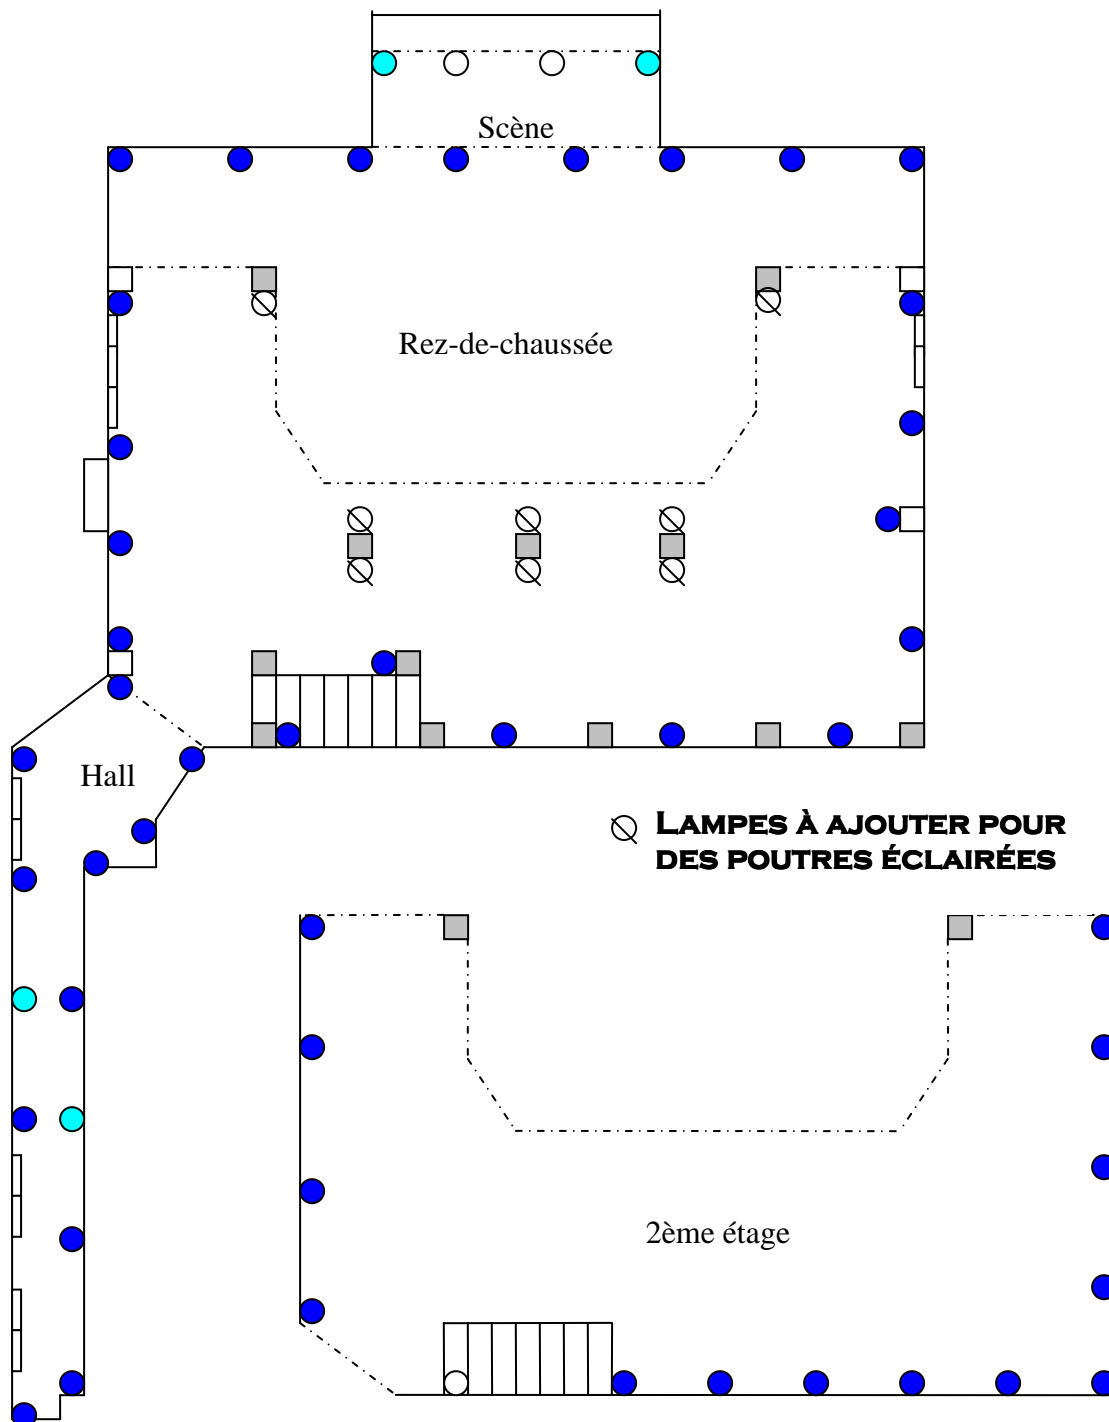

ÉCLAIRAGE D'AMBIANCE

REZ-DE-CHAUSSÉE : MODE COMPLET (32 OU 36 LAMPES)

2^{ÈME} ÉTAGE : MODE COMPLET (14 LAMPES)

À noter que des lampes supplémentaires peuvent également être installées sous les tables pour créer un effet encore plus beau.

ÉCLAIRAGE D'AMBIANCE

REZ-DE-CHAUSSÉE : MODE ÉCONOMIQUE (16 OU 20 LAMPES)

2^{ÈME} ÉTAGE : MODE ÉCONOMIQUE (8 LAMPES)

**COLONNES
DÉCORATIVES
AUSSI
DISPONIBLES**

ÉCLAIRAGE DÉCORATIF (REZ-DE-CHAUSSÉE)
DISPOSITION AU CHOIX (4 OU 8 LAMPES)