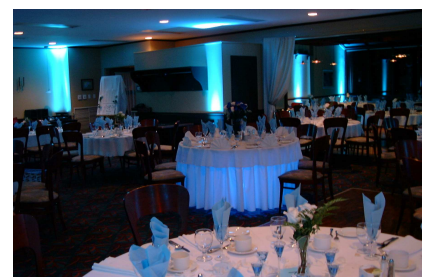

ÉCLAIRAGE D'AMBIANCE

REZ-DE-CHAUSSÉE : MODE COMPLET (32 OU 36 LAMPES)

2^{ÈME} ÉTAGE : MODE COMPLET (14 LAMPES)

À noter que des lampes supplémentaires peuvent également être installées sous les tables pour créer un effet encore plus beau.

ÉCLAIRAGE D'AMBIANCE

REZ-DE-CHAUSSÉE : MODE ÉCONOMIQUE (16 OU 20 LAMPES)

2^{ÈME} ÉTAGE : MODE ÉCONOMIQUE (8 LAMPES)

**COLONNES
DÉCORATIVES
AUSSI
DISPONIBLES**

ÉCLAIRAGE DÉCORATIF (REZ-DE-CHAUSSÉE)
DISPOSITION AU CHOIX (4 OU 8 LAMPES)