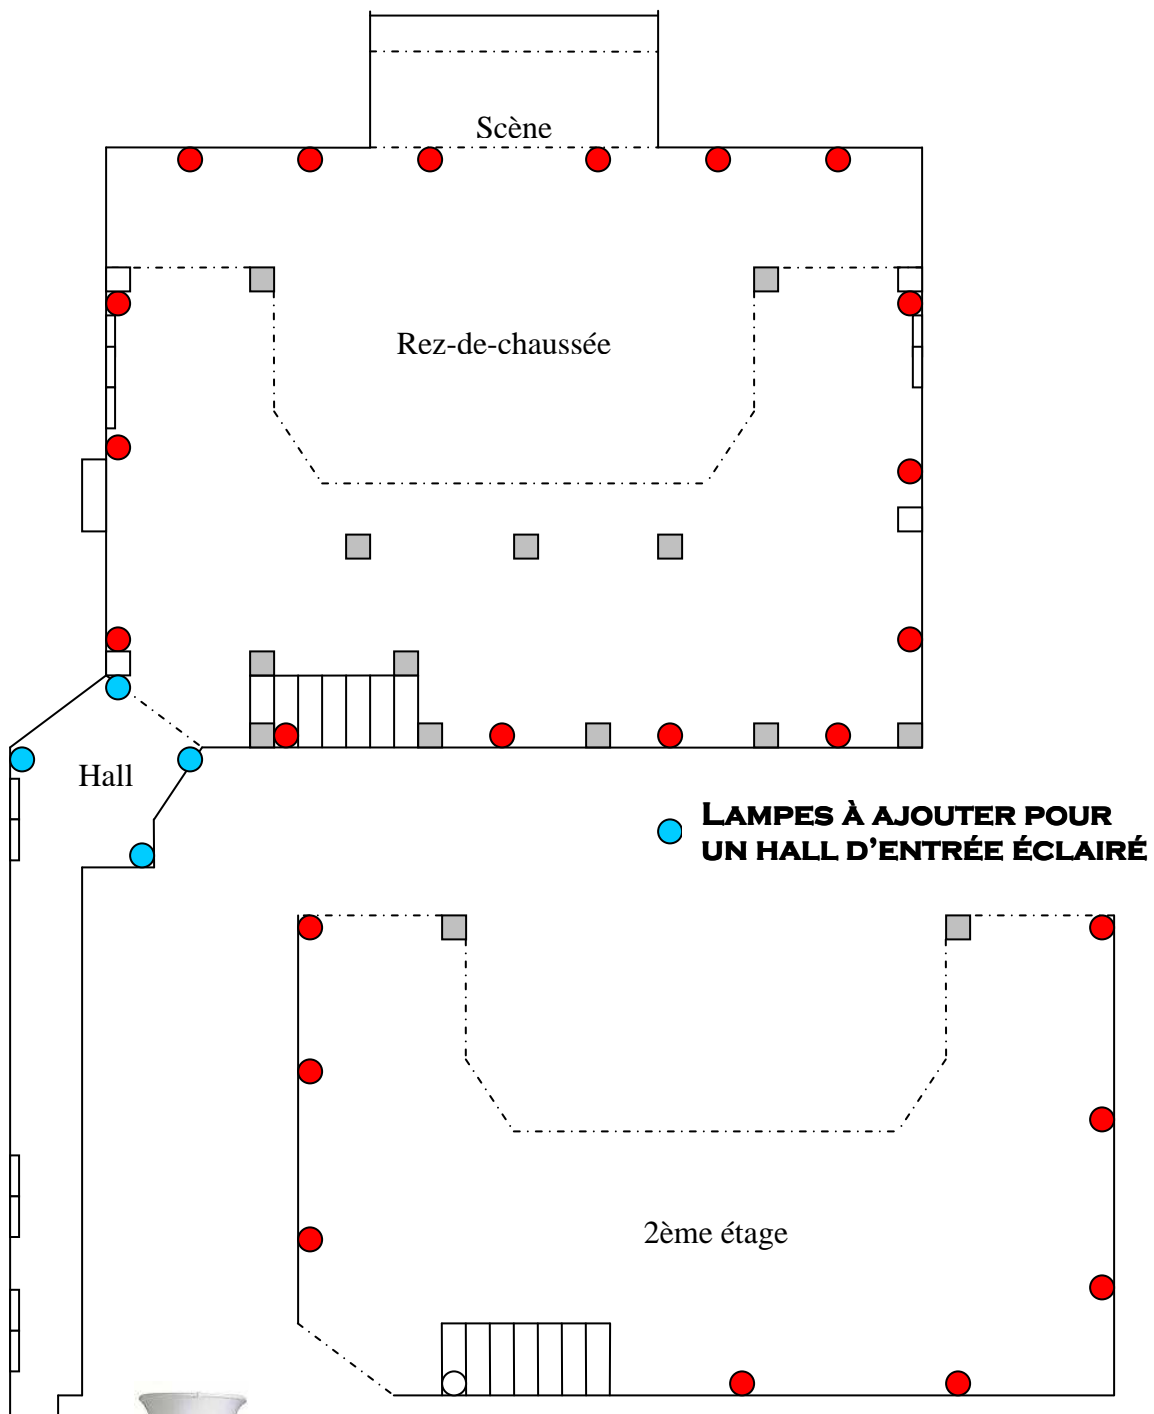

ÉCLAIRAGE D'AMBIANCE

REZ-DE-CHAUSSÉE : MODE COMPLET (32 OU 36 LAMPES)

2^{ÈME} ÉTAGE : MODE COMPLET (14 LAMPES)

À noter que des lampes supplémentaires peuvent également être installées sous les tables pour créer un effet encore plus beau.

ÉCLAIRAGE D'AMBIANCE

REZ-DE-CHAUSSÉE : MODE ÉCONOMIQUE (16 OU 20 LAMPES)

2^{ÈME} ÉTAGE : MODE ÉCONOMIQUE (8 LAMPES)

**COLONNES
DÉCORATIVES
AUSSI
DISPONIBLES**

ÉCLAIRAGE DÉCORATIF (REZ-DE-CHAUSSÉE)
DISPOSITION AU CHOIX (4 OU 8 LAMPES)